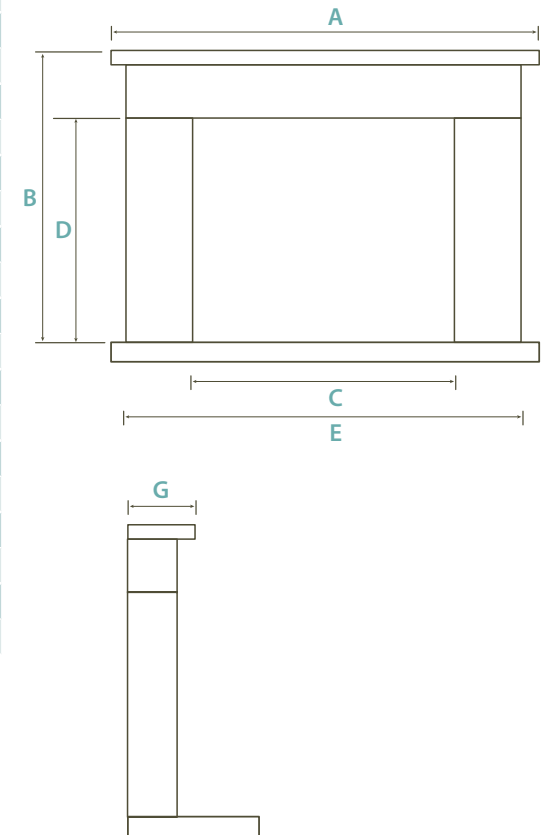

Fireplace - surround only	A	B	C	D	E	Rebate	G Shelf Depth
Napoli 48"	1220	1030	777	802	1105	80	235
Napoli 54"	1372	1163	890	915	1314	80	280
Napoli 60"	1525	1193	915	915	1363	80	280
Nimes 54"	1370	1200	910	915	1310	75	280
Nimes 60"	1525	1195	910	910	1420	75	280
Oslo 44"	1120	1038	685	840	1025	75	210
Oslo 48"	1220	1038	786	840	1127	75	210
Oslo 54"	1370	1108	915	892	1275	75	230
Oslo 60"	1525	1129	898	893	1318	75	230
Pisa 54"	1370	1200	890	915	1303	75	200
Plain Dublin 54"	1370	1163	915	915	1295	75	310
Romana 54"	1372	1240	890	930	1314	75	290
Shelbourne 60"	1524	1295	915	915	1335	75	254
Trinity Corbel 54"	1370	1160	915	915	1295	75	260
Trinity Corbel 60"	1525	1170	915	915	1375	75	260
Victorian Corbel 54"	1370	1145	915	915	1285	75	255
Victorian Corbel Incised 54"	1370	1145	915	915	1285	75	255
Vienna 54"	1372	1143	915	915	1295	75	189
William 54"	1375	1120	915	915	1295	75	285

FIREPLACE DIMENSIONS

Suites	A	B	C	D	E	Rebate	G Shelf Dept	Hearth Length	Hearth Depth
Berlin 48" Filled	1220	1016	410	572	1140	75	170	1220	18"
Belgrade 50" Suite	1270	1065	460	570	1270	75	200	1370	18"
Casa 54" Suite	1370	1280	780	730	1250	75	305	1370	18"
Casa 58" Suite	1480	1280	780	735	1322	63	305	1480	18"
Hanover 44" Filled	1117	940	713	774	1017	75	170	1117	18"
Hamburg 44" Filled	1117	951	712	795	1016	75	170	1117	18"
Hamburg 48" Filled	1220	951	815	765	1119	75	170	1220	20"
Katia 44" Filled	1120	999	610	665	1000	69	200	1120	18"
Merton 40" Suite	1017	940	420	570	1017	0	170	1017	18"