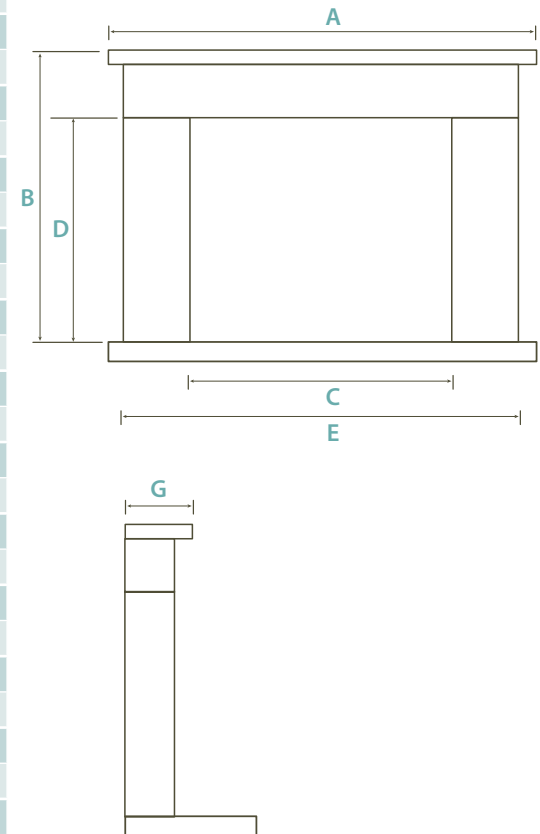

FIREPLACE DIMENSIONS